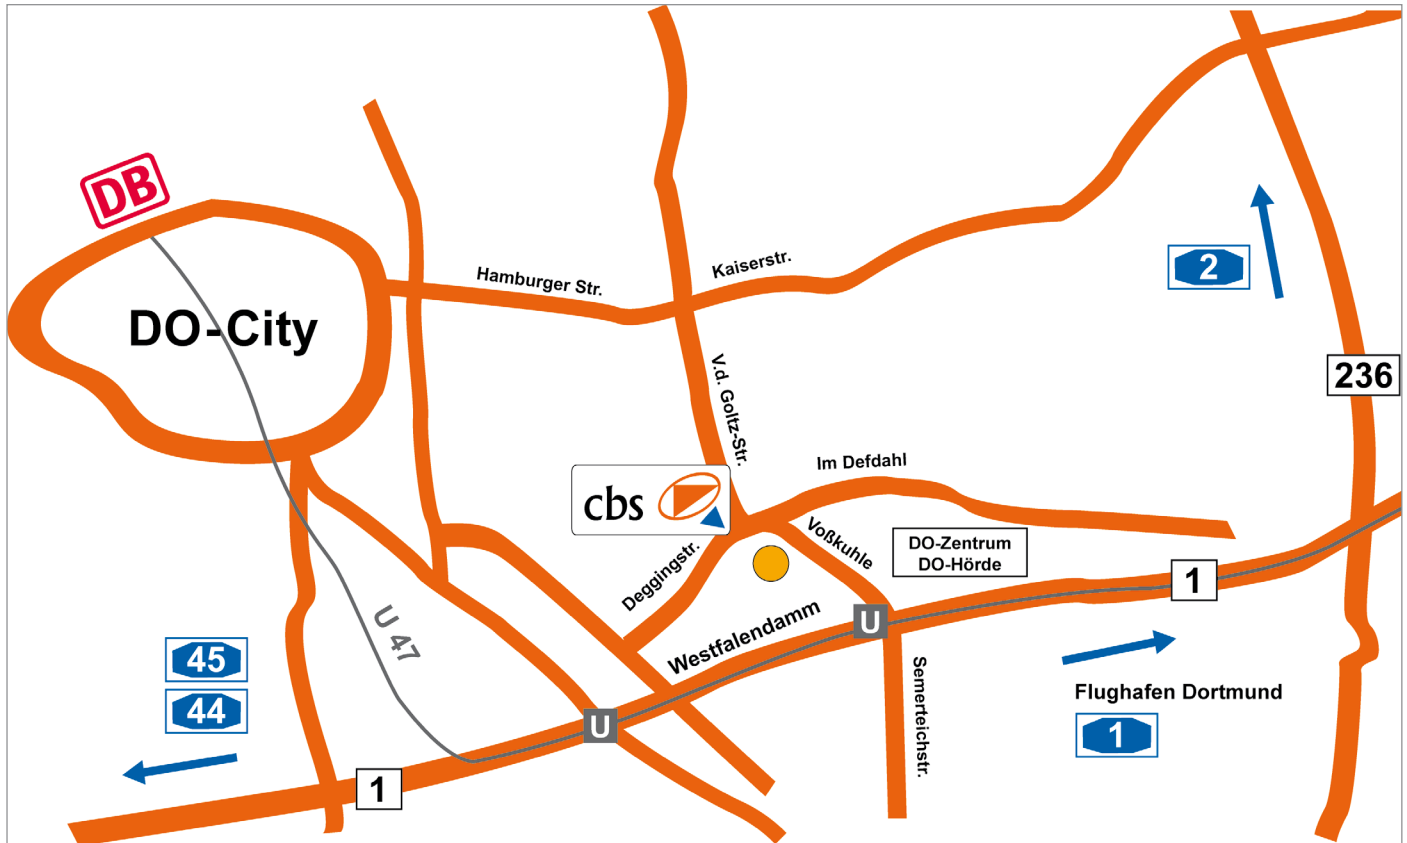

Anreise mit dem Auto

› aus Richtung Norden

- A1 bis Autobahnkreuz Dortmund / Unna
- auf die A44 wechseln Richtung Dortmund
- Autobahn 44 geht in die Bundesstraße 1 über
- nach ca. 10 km hinter der Aral-Tankstelle an der Ampelkreuzung rechts in die Voßkuhle abbiegen
- nach 400m links in die Seitenstraße / Tiefgarage

› aus Richtung Osten

- A2 bis Kamener Kreuz
- auf die A1 Richtung Köln / Dortmund wechseln
- weiter siehe Richtung Norden

› aus Richtung Süden

- A1 bis Autobahnkreuz Dortmund/Unna
- weiter siehe Richtung Norden oder ...
- A45 bis zum Westhofener Kreuz
- auf die A1 Richtung Bremen wechseln
- weiter siehe Richtung Norden

› aus Richtung Westen

- A40 Richtung Dortmund
- geht in die Bundesstraße B1 über
- nach ca. 6 km links (Autohaus CITROËN) in die Voßkuhle abbiegen weiter s.o. oder ...
- A2 Richtung Hannover bis Autobahnkreuz Dortmund/Nord-West
- auf die A45 bis zum Autobahnkreuz Dortmund-West
- auf die B 1
- weiter s.o.

Mit öffentlichen Verkehrsmitteln

- › ab Dortmund Hauptbahnhof U-Bahn 47 (Richtung Aplerbeck) bis Haltestelle Voßkuhle
- › ab Flughafen Dortmund 10 - 15 Minuten mit dem Taxi