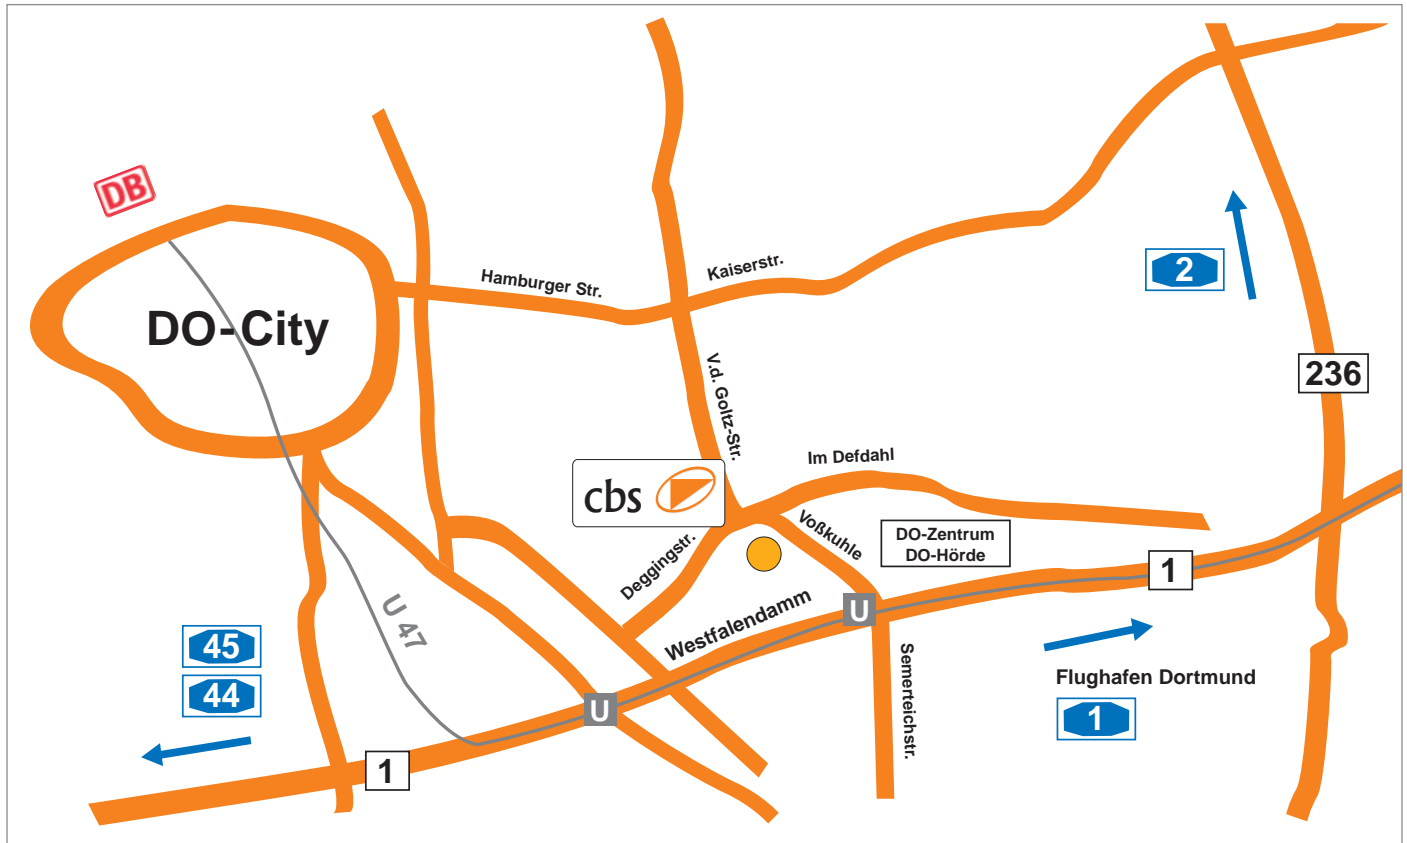

Anreise mit dem Auto

› aus Richtung Norden

- A1 bis Autobahnkreuz Dortmund/Unna
- auf die A44 wechseln Richtung Dortmund
- Autobahn 44 geht in die Bundesstraße 1 über
- nach ca. 10 km hinter der Aral-Tankstelle an der Ampelkreuzung rechts in die Voßkuhle abbiegen
- nach 400m links in die Seitenstraße/Tiefgarage

› aus Richtung Osten

- A2 bis Kamener Kreuz
- auf die A1 Richtung Köln/Dortmund wechseln
- weiter siehe Richtung Norden

› aus Richtung Süden

- A1 bis Autobahnkreuz Dortmund/Unna
- weiter siehe Richtung Norden oder ...
- A45 bis zum Westhofener Kreuz
- auf die A1 Richtung Bremen wechseln
- weiter siehe Richtung Norden

› aus Richtung Westen

- A40 Richtung Dortmund
- geht in die Bundesstraße B1 über
- nach ca. 6 km links (Autohaus CITROËN) in die Voßkuhle abbiegen weiter s.o. oder ...
- A2 Richtung Hannover bis Autobahnkreuz Dortmund/Nord-West
- auf die A45 bis zum Autobahnkreuz Dortmund-West
- auf die B 1
- weiter s.o.

Mit öffentlichen Verkehrsmitteln

- › ab Dortmund Hauptbahnhof U-Bahn 47 (Richtung Aplerbeck) bis Haltestelle Voßkuhle
- › ab Flughafen Dortmund 10-15 Minuten mit dem Taxi