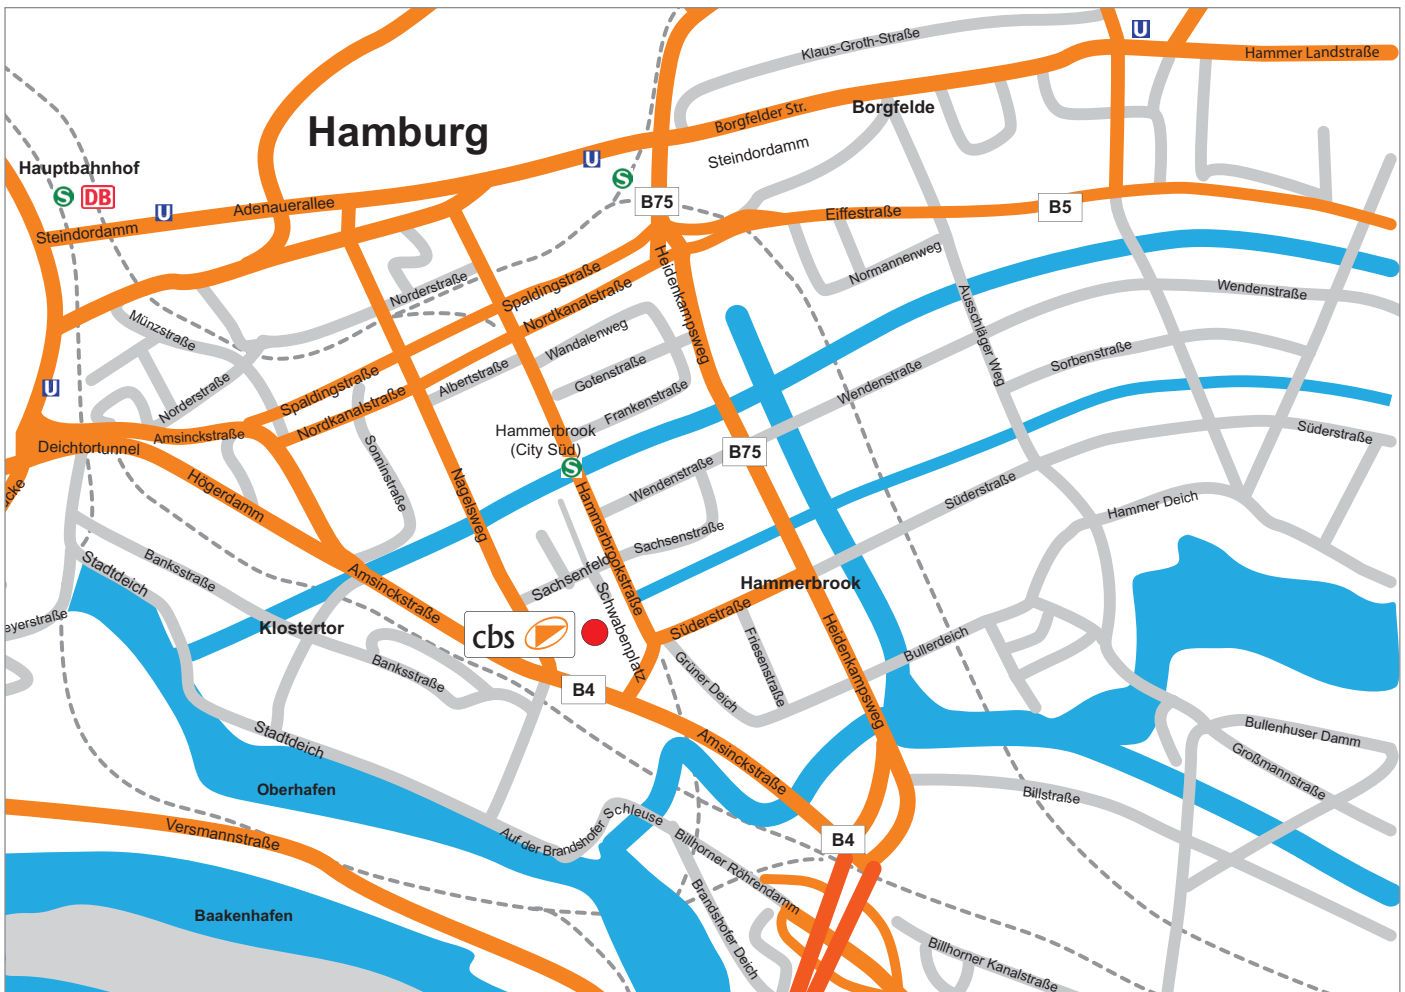

Anreise mit dem Auto

- › Von der A1 biegen Sie ab auf die A255 in Richtung Zentrum.
- › Hinter den Elbbrücken biegen Sie links in die Amsinckstraße ein.
- › Nach ca. 500 m befindet sich rechts eine JET-Tankstelle. Fahren Sie weiter und biegen Sie in die 2. Straße rechts ein (Nagelsweg).
- › Nach ca. 50 m gelangen Sie zu der Tiefgarageneinfahrt. Die zweite Grundstücksauffahrt führt Sie zum Gebäude der MATERNA GmbH. Wir befinden uns im Gebäude der MATERNA GmbH und nutzen die Räumlichkeiten unserer Mutter MATERNA.
- › Da die Parkplatzsituation äußerst schwierig ist, möchten wir Sie bitten, sich vor Ihrem Besuch zu erkundigen, ob wir einen Tiefgaragenparkplatz für Sie reservieren können.

Anreise mit der Bahn

- › Im Hauptbahnhof nehmen Sie die S-Bahn S3 oder S31 (Gleis 4, Richtung Harburg oder Neugraben) und fahren bis zur nächsten Haltestelle (Hammerbrook).
- › Verlassen Sie den S-Bahnhof Hammerbrook über die Treppe in Richtung „Süderstrasse“ (Fahrtrichtung).
- › Unterhalb der Treppe begeben Sie sich nach rechts und überqueren den Parkplatz.
- › Gehen Sie dann den linken Bürgersteig entlang, bis Sie zu der Treppe kommen, die links in den Innenhof führt (rotbraunes Gebäude mit grünen Fensterrahmen).
- › Überqueren Sie den Innenhof und verlassen Sie ihn durch das gegenüber liegende Tor, wenden Sie sich dann nach links, dort ist der Eingang. Wir befinden uns im Gebäude der MATERNA GmbH und nutzen die Räumlichkeiten unserer Mutter MATERNA.