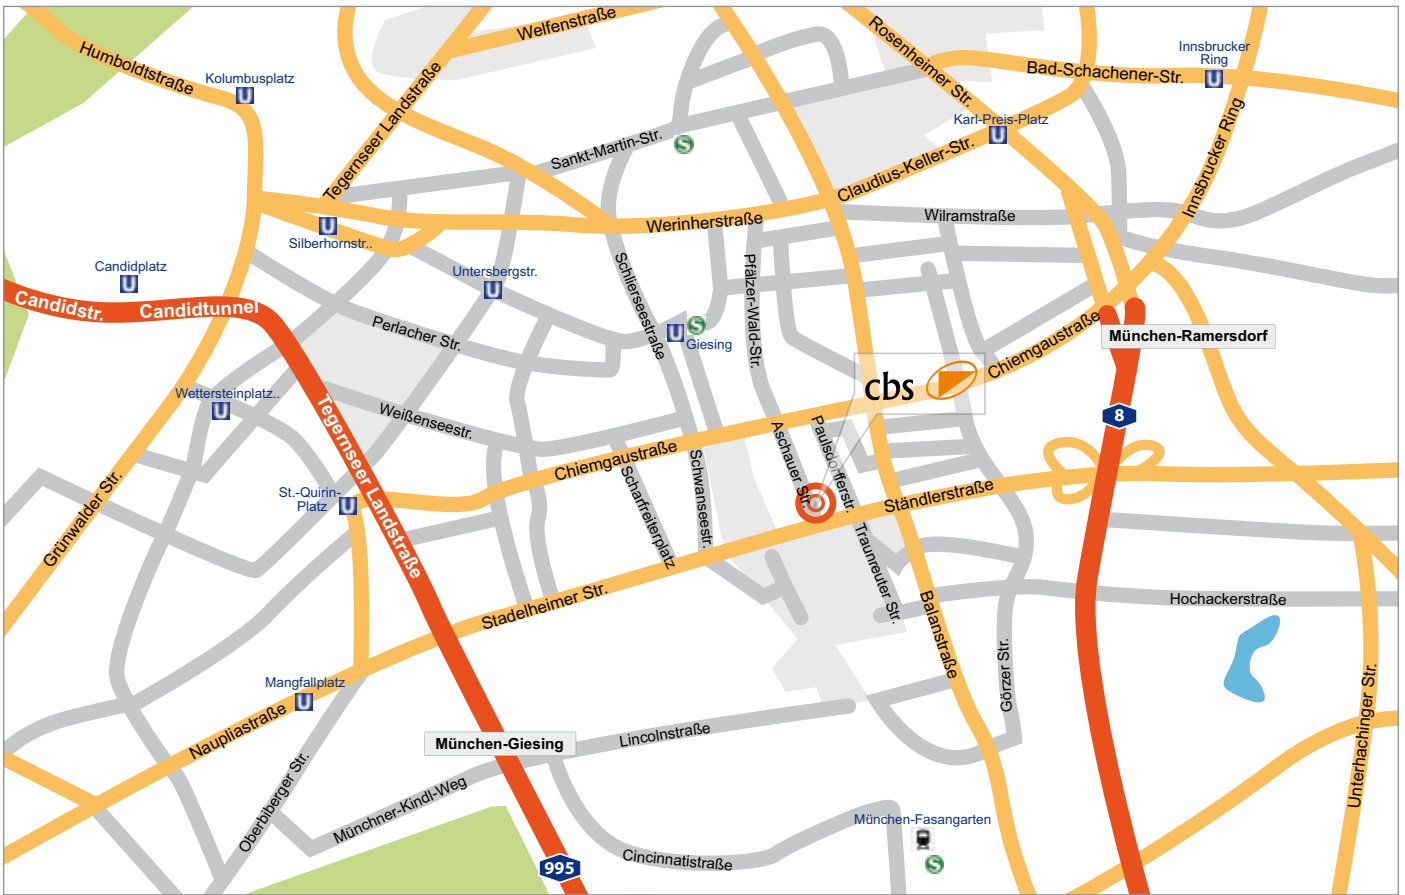

cbs DEUTSCHLAND Geschäftsstelle München

cbs Corporate Business Solutions Unternehmensberatung GmbH
Aschauer Straße 32 | 81549 München
T +49 89 459926-90 | F +49 89 459926-89
kontakt@cbs-consulting.de | www.cbs-consulting.com