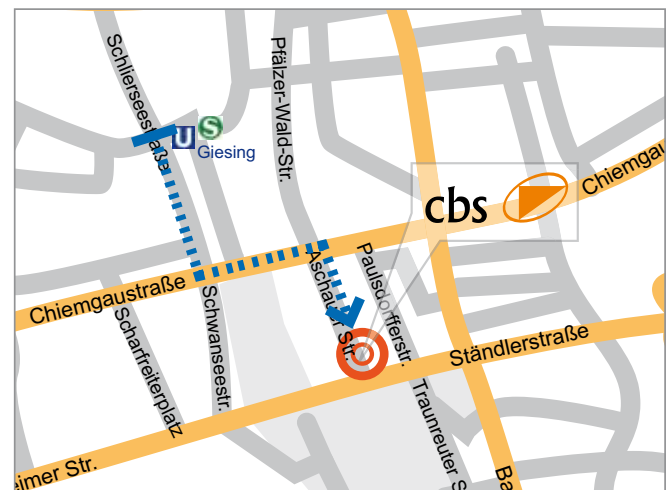

Straßenbahn & Fußweg

- Mit der Straßenbahn-Linie 27 bis zur Station „Schwanseestraße“ (Endstation)

- Von dort sind es ca. 500m bis zur Aschauer Straße 32 (Fußweg siehe Karte)

U-Bahn, S-Bahn & Fußweg

- Mit der U-Bahn **U2** Richtung Messestadt Ost bis zur Station „Giesing Bahnhof“
oder

- Mit der S-Bahn S7 Richtung Kreuzstrasse oder mit der S-Bahn S3 Richtung Holzkirchen bis zur Station „Giesing Bahnhof“

- Von dort sind es ca. 1,2 km bis zur Aschauer Straße 32 (Fußweg siehe Karte)

Alternativen zum Fußweg (vom Bahnhof Giesing)

- Tram 27: Richtung: Schwannsee Straße,
Station: Schwannsee Straße

- Stadt-Bus 139: Richtung: Krankenhaus Harlaching,
Station: Schwannsee Straße

- Von der Schwannsee Straße sind es ca. 500m Fußweg bis zur Aschauer Straße 32 (siehe Karte oben)